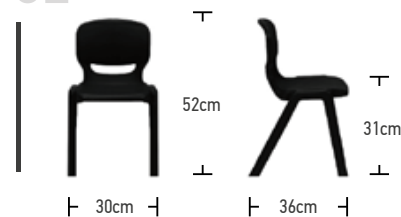

CHAIRS SIZE GUIDE

01

ERGOS 01

Dim.(cm): 30x32x27
Kg: 1,19

93 - 116 cm

02

ERGOS 02

Dim.(cm): 30x36x31
Kg: 1,30

108 - 121 cm

03

ERGOS 03

Dim.(cm): 46x49x35
Kg: 3,40

119 - 142 cm

04

ERGOS 04

Dim.(cm): 46x49x39
Kg: 3,48

133 - 159 cm

05

ERGOS 05

Dim.(cm): 50x50x43
Kg: 4,41

146 - 177 cm

06

ERGOS 06

Dim.(cm): 50x50x46
Kg: 4,55

159 - 188 cm

07

ERGOS 07

Dim.(cm): 50x50x51
Kg: 4,85

174 - 207 cm