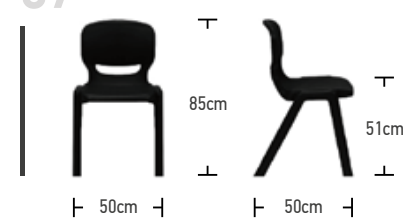

CHAIRS SIZE GUIDE

01

ERGOS 01

Dim.(cm): 30x32x27
Kg: 1,19

93 - 116 cm

02

ERGOS 02

Dim.(cm): 30x36x31
Kg: 1,30

108 - 121 cm

03

ERGOS 03

Dim.(cm): 46x49x35
Kg: 3,40

119 - 142 cm

04

ERGOS 04

Dim.(cm): 46x49x39
Kg: 3,48

133 - 159 cm

05

ERGOS 05

Dim.(cm): 50x50x43
Kg: 4,41

146 - 177 cm

06

ERGOS 06

Dim.(cm): 50x50x46
Kg: 4,55

159 - 188 cm

07

ERGOS 07

Dim.(cm): 50x50x51
Kg: 4,85

174 - 207 cm