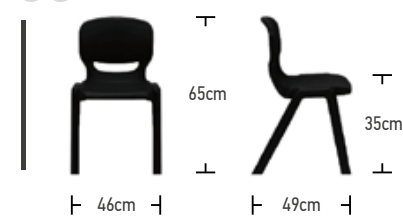

CHAIRS SIZE GUIDE

01

ERGOS 01

Dim.(cm): 30x32x27
Kg: 1,19

93 - 116 cm

02

ERGOS 02

Dim.(cm): 30x36x31
Kg: 1,30

108 - 121 cm

03

ERGOS 03

Dim.(cm): 46x49x35
Kg: 3,40

119 - 142 cm

04

ERGOS 04

Dim.(cm): 46x49x39
Kg: 3,48

133 - 159 cm

05

ERGOS 05

Dim.(cm): 50x50x43
Kg: 4,41

146 - 177 cm

06

ERGOS 06

Dim.(cm): 50x50x46
Kg: 4,55

159 - 188 cm

07

ERGOS 07

Dim.(cm): 50x50x51
Kg: 4,85

174 - 207 cm