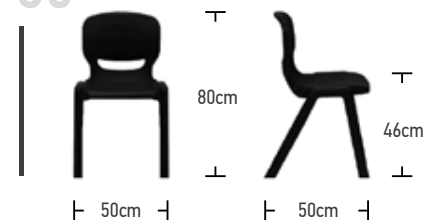

CHAIRS SIZE GUIDE

01

ERGOS 01

Dim.(cm): 30x32x27
Kg: 1,19

93 - 116 cm

02

ERGOS 02

Dim.(cm): 30x36x31
Kg: 1,30

108 - 121 cm

03

ERGOS 03

Dim.(cm): 46x49x35
Kg: 3,40

119 - 142 cm

04

ERGOS 04

Dim.(cm): 46x49x39
Kg: 3,48

133 - 159 cm

05

ERGOS 05

Dim.(cm): 50x50x43
Kg: 4,41

146 - 177 cm

06

ERGOS 06

Dim.(cm): 50x50x46
Kg: 4,55

159 - 188 cm

07

ERGOS 07

Dim.(cm): 50x50x51
Kg: 4,85

174 - 207 cm