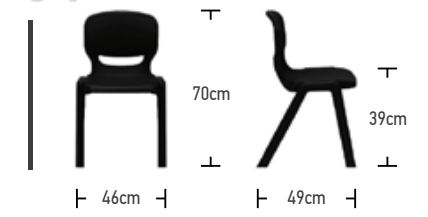

CHAIRS SIZE GUIDE

01

ERGOS 01

Dim.(cm): 30x32x27
Kg: 1,19

93 - 116 cm

02

ERGOS 02

Dim.(cm): 30x36x31
Kg: 1,30

108 - 121 cm

03

ERGOS 03

Dim.(cm): 46x49x35
Kg: 3,40

119 - 142 cm

04

ERGOS 04

Dim.(cm): 46x49x39
Kg: 3,48

133 - 159 cm

05

ERGOS 05

Dim.(cm): 50x50x43
Kg: 4,41

146 - 177 cm

06

ERGOS 06

Dim.(cm): 50x50x46
Kg: 4,55

159 - 188 cm

07

ERGOS 07

Dim.(cm): 50x50x51
Kg: 4,85

174 - 207 cm