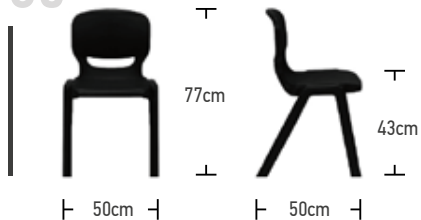

CHAIRS SIZE GUIDE

01

ERGOS 01

Dim.(cm): 30x32x27
Kg: 1,19

93 - 116 cm

02

ERGOS 02

Dim.(cm): 30x36x31
Kg: 1,30

108 - 121 cm

03

ERGOS 03

Dim.(cm): 46x49x35
Kg: 3,40

119 - 142 cm

04

ERGOS 04

Dim.(cm): 46x49x39
Kg: 3,48

133 - 159 cm

05

ERGOS 05

Dim.(cm): 50x50x43
Kg: 4,41

146 - 177 cm

06

ERGOS 06

Dim.(cm): 50x50x46
Kg: 4,55

159 - 188 cm

07

ERGOS 07

Dim.(cm): 50x50x51
Kg: 4,85

174 - 207 cm