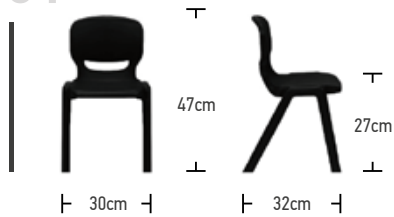

CHAIRS SIZE GUIDE

01

ERGOS 01

Dim.(cm): 30x32x27
Kg: 1,19

93 - 116 cm

02

ERGOS 02

Dim.(cm): 30x36x31
Kg: 1,30

108 - 121 cm

03

ERGOS 03

Dim.(cm): 46x49x35
Kg: 3,40

119 - 142 cm

04

ERGOS 04

Dim.(cm): 46x49x39
Kg: 3,48

133 - 159 cm

05

ERGOS 05

Dim.(cm): 50x50x43
Kg: 4,41

146 - 177 cm

06

ERGOS 06

Dim.(cm): 50x50x46
Kg: 4,55

159 - 188 cm

07

ERGOS 07

Dim.(cm): 50x50x51
Kg: 4,85

174 - 207 cm